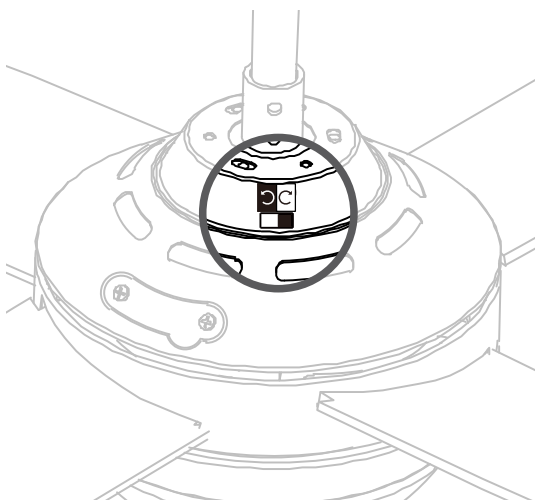

## FAN

[www.globo-lighting.com](http://www.globo-lighting.com)

**03385G**

**GLOBO Handels GmbH**

Gewerbestr. 3  
A-9184 Sankt Peter

NO 0000

CE

**C x4**

7

8

+

H

x2

14

15

- + x2  
AAA 1.5V